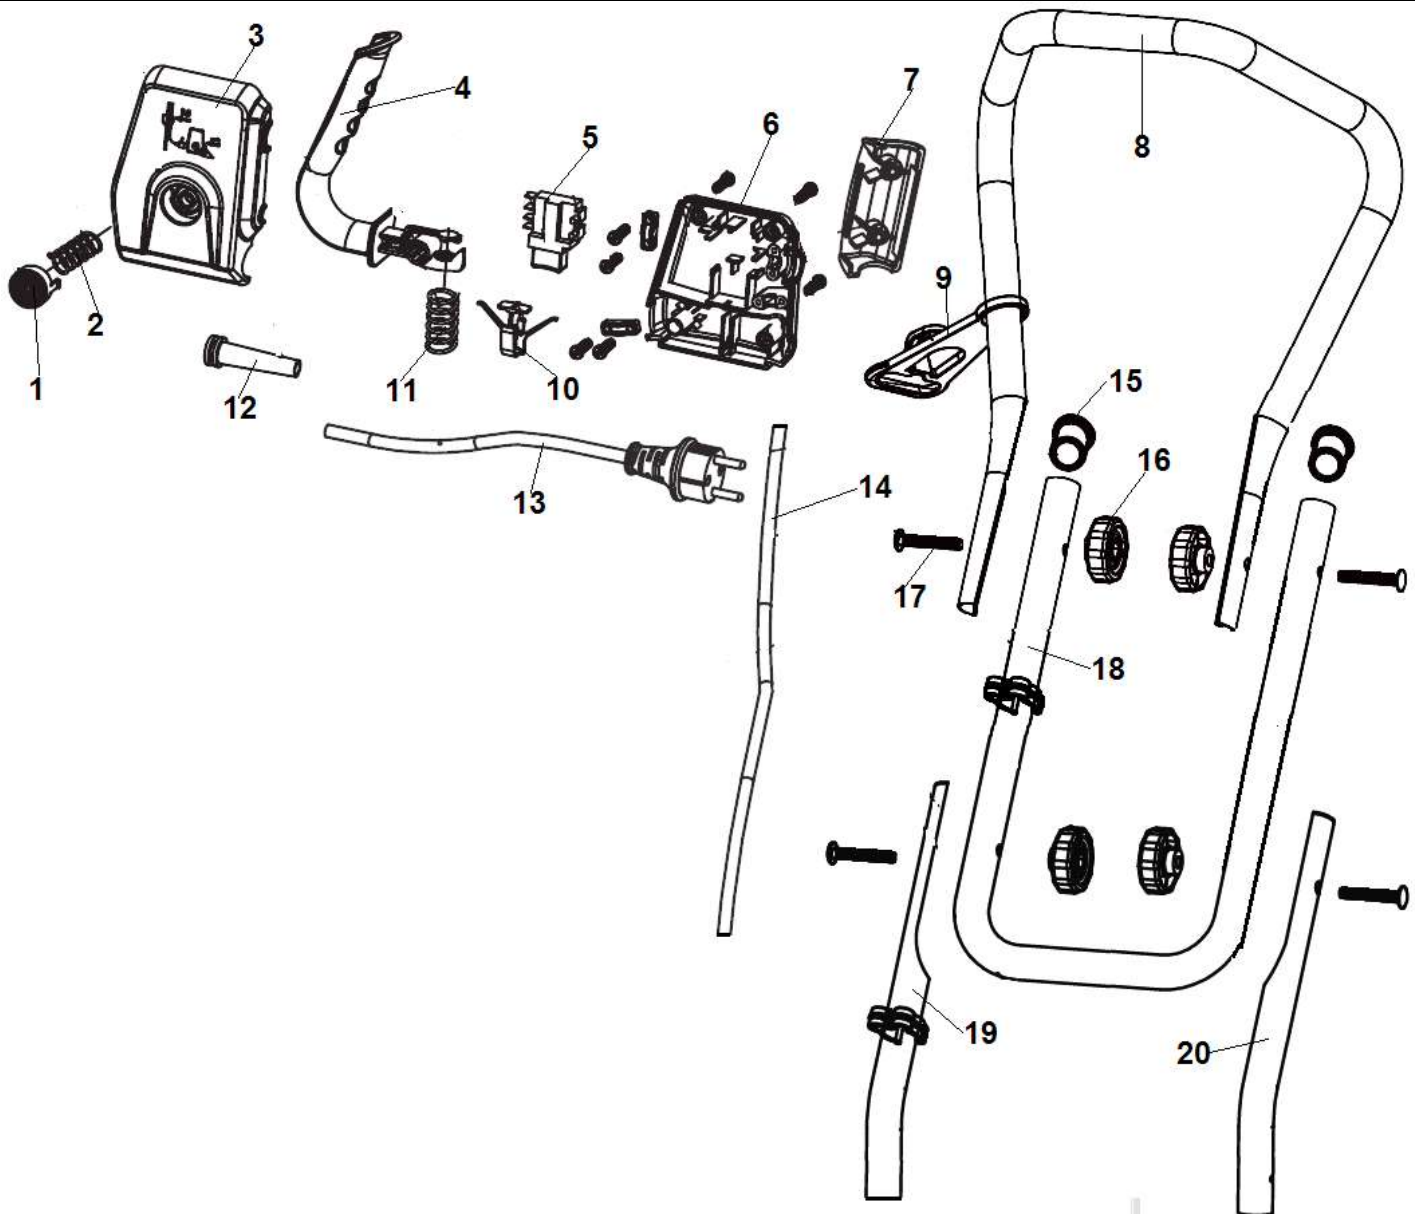

№	Артикул	Наименование	К-во	№	Артикул	Наименование	К-во
1	WR8005-750-015	Крышка корпуса	1	11	WR8005-750-007	Термовыключатель	1
2	WR8005-750-014	Корпус культиватора	1	12	WR8005-750-006	Статор	1
3	WR8001-1400-048	Индуктор	1	13	WR8005-750-005	Корпус двигателя передняя часть	1
4	WR8001-1400-032	Конденсатор 0,22 мкф	1	14	WR8005-750-004	Болт М5х75	1
5	WR8005-750-010	Щетка электродвигателя	2	15	WR8001-1400-038	Подшипник 6000	1
6	WR8001-1400-057	Корпус щетки	2	16	WR8005-750-003	Заглушка	1
7	WR8005-750-012	Корпус щеткодержателя	1	17	WR8001-1400-037	Плата подшипника ротора	1
8	WR8001-1400-056	Шайба	1	18	WR8001-1400-013	Шпиндель	1
9	WR8005-750-009	Подшипник 608	1	19	WR8005-750-002	Кожух фрез	1
10	WR8005-750-008	Ротор	1	20	WR8001-1400-027	Прокладка	1

№	Артикул	Наименование	К-во	№	Артикул	Наименование	К-во
1	WR8001-1400-022	Корпус редуктора правая половина	1	13	WR8001-1400-066	Подшипник 6001	1
2	WR8001-1400-025	Гайка М6	4	14	WR8005-750-009	Подшипник 608	1
3	WR8001-1400-016	Кольцо защитное сальника	2	15	WR8005-750-020	Червячный вал	1
4	WR8001-1400-021	Сальник	2	16	WR8005-750-019	Ведомая шестерня	1
5	WR8001-1400-006	Прокладка редуктора	1	17	WR8001-1400-017	Шпонка 4x4x16	1
6	WR8001-1400-024	Болт М8x40	2	18	WR8001-1400-005	Корпус редуктора левая половина	1
7	WR8001-1400-020	Втулка вала	2	19	WR8001-1400-001	Болт М6x18	8
8	WR8001-1400-018	Шайба вала	2	20	WR8001-1400-004	Кольцо уплотнительное	1
9	WR8001-1400-019	Вал привода фрез	1	21	WR8001-1400-003	Болт М10x10	1
10	WR8001-1400-069	Вал переходной двигатель/редуктор	1	22	WR8001-1400-023	Гайка М8	2
11	WR8001-1400-014	Сальник	1	23	WR8005-750-023	Фреза левая	1
12	WR8001-1400-013	Шпиндель	1	24	WR8005-750-001	Фреза правая	1