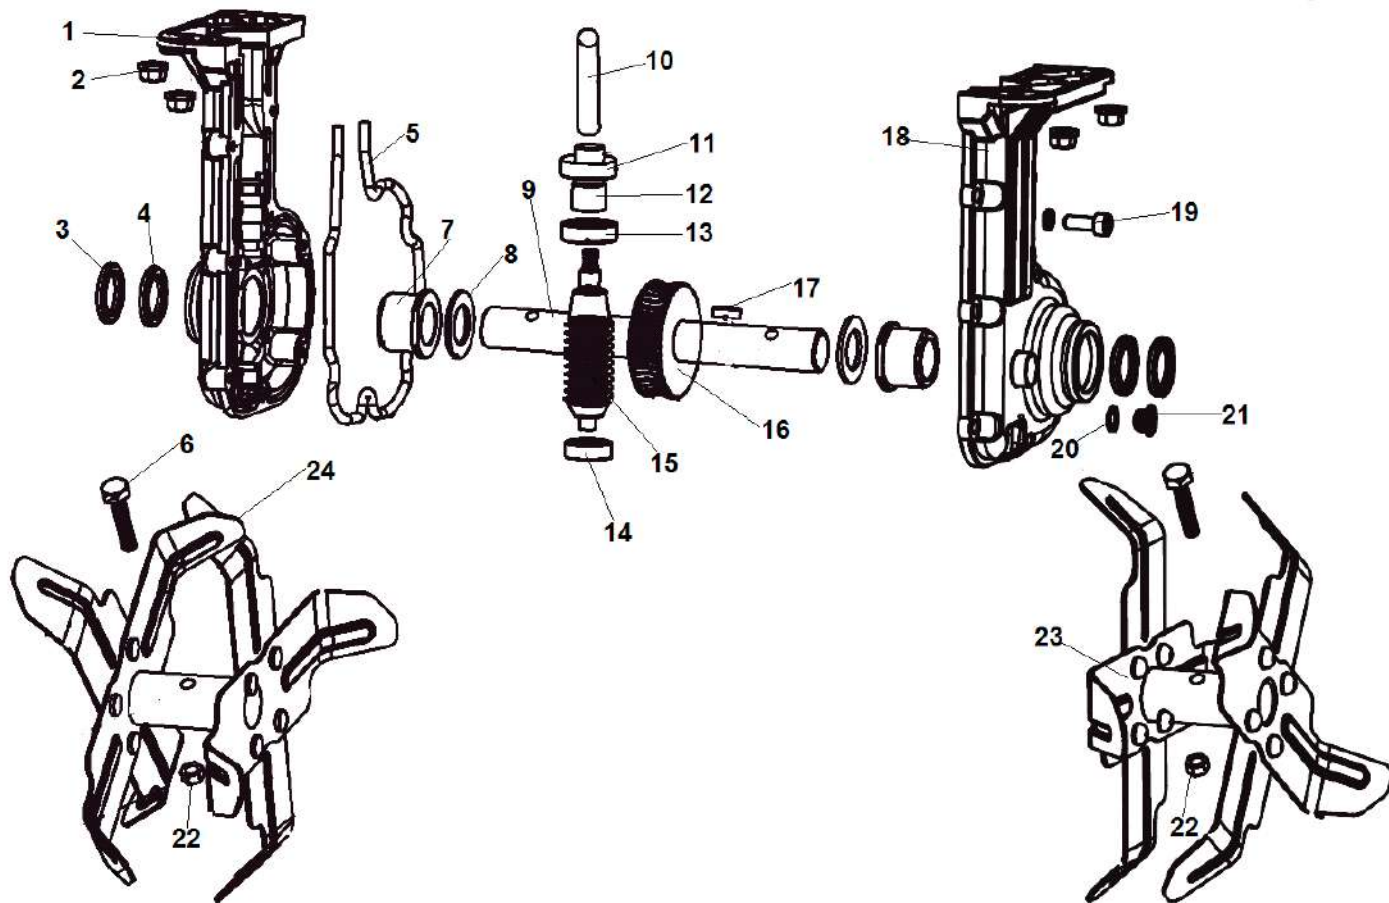

№	Артикул	Наименование	К-во	№	Артикул	Наименование	К-во
1	WR8005-750-015	Крышка корпуса	1	11	WR8005-750-007	Термовыключатель	1
2	WR8005-750-014	Корпус культиватора	1	12	WR8005-750-006	Статор	1
3	WR8001-1400-048	Индуктор	1	13	WR8005-750-005	Корпус двигателя передняя часть	1
4	WR8001-1400-032	Конденсатор 0,22 мкф	1	14	WR8005-750-004	Болт М5х75	1
5	WR8005-750-010	Щетка электродвигателя	2	15	WR8001-1400-038	Подшипник 6000	1
6	WR8001-1400-057	Корпус щетки	2	16	WR8005-750-003	Заглушка	1
7	WR8005-750-012	Корпус щеткодержателя	1	17	WR8001-1400-037	Плата подшипника ротора	1
8	WR8001-1400-056	Шайба	1	18	WR8001-1400-013	Шпиндель	1
9	WR8005-750-009	Подшипник 608	1	19	WR8005-750-002	Кожух фрез	1
10	WR8005-750-008	Ротор	1	20	WR8001-1400-027	Прокладка	1

№	Артикул	Наименование	К-во	№	Артикул	Наименование	К-во
1	WR8001-1400-022	Корпус редуктора правая половина	1	13	WR8001-1400-066	Подшипник 6001	1
2	WR8001-1400-025	Гайка М6	4	14	WR8005-750-009	Подшипник 608	1
3	WR8001-1400-016	Кольцо защитное сальника	2	15	WR8005-750-020	Червячный вал	1
4	WR8001-1400-021	Сальник	2	16	WR8005-750-019	Ведомая шестерня	1
5	WR8001-1400-006	Прокладка редуктора	1	17	WR8001-1400-017	Шпонка 4x4x16	1
6	WR8001-1400-024	Болт М8x40	2	18	WR8001-1400-005	Корпус редуктора левая половина	1
7	WR8001-1400-020	Втулка вала	2	19	WR8001-1400-001	Болт М6x18	8
8	WR8001-1400-018	Шайба вала	2	20	WR8001-1400-004	Кольцо уплотнительное	1
9	WR8001-1400-019	Вал привода фрез	1	21	WR8001-1400-003	Болт М10x10	1
10	WR8001-1400-069	Вал переходной двигатель/редуктор	1	22	WR8001-1400-023	Гайка М8	2
11	WR8001-1400-014	Сальник	1	23	WR8005-750-023	Фреза левая	1
12	WR8001-1400-013	Шпиндель	1	24	WR8005-750-001	Фреза правая	1