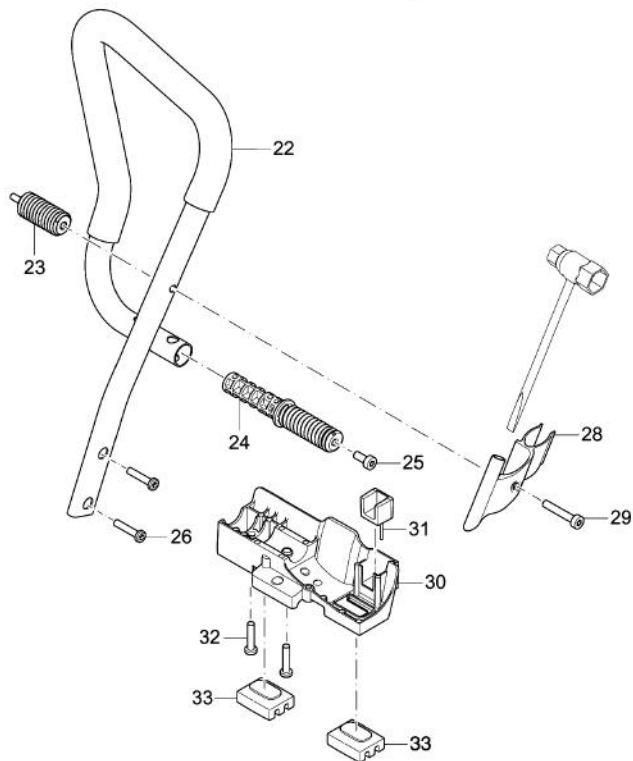

Model No.EK6101 POWER CUTTER

Model No.EK6101 POWER CUTTER

Model No.EK6101 POWER CUTTER

Model No.EK6101 POWER CUTTER

Model No.EK6101 POWER CUTTER

Model No.EK6101 POWER CUTTER

Model No.EK6101 POWER CUTTER

Item	Parts No.	Description	I/C	Qty	New/Old	Opt. 1	Opt. 2	Note
001	123476-5	FUEL TANK CPL. BLUE		1				
D10		INC. 2						
002	143445-0	VALVE COVER CPL.		1				
D10		INC. 3,4						
003	424170-5	VALVE		1				
004	213829-7	O-RING 17		2				
005	852C57-3	EK6101 NAME PLATE		1				
006	264108-6	SQUARE NUT M5		5				
007	456295-7	GRIP OUTER SHELL		1				
008	266478-9	H.L.TAPPING SCREW 5.5X16		1				
009	424781-6	RUBBER FOOT		1				
010	163499-1	SUCTION HEAD		1				
011	424782-4	FUEL LINE		1				
012	213826-3	O-RING 13		1				
013	213827-1	O-RING 20		1				
014	456299-9	NIPPLE		1				
015	141378-3	TANK CAP COMPLETE		1				
D10		INC. 16						
016	213080-9	O RING 29.5		1				
017	346958-2	BOTTOM SHEET		1				
018	266991-7	H.L.TAPPING SCREW 5X15		4				
019	266605-8	H.L. SOCKET HEAD BOLT M5X16		2				
020	143461-2	DAMPING SPRING COMPLETE		2				
021	266950-1	H.L.SOCKET HEAD BOLT M6X14		2				
022	143442-6	TUBULAR HANDLE CPL.		1				
023	143460-4	DAMPING SPRING CPL.		1				
024	143462-0	DAMPING SPRING COMPLETE		1				
025	266950-1	H.L.SOCKET HEAD BOLT M6X14		1				
026	266475-5	H.L.TAPPING SCREW 5.5X20		2				
028	456297-3	CLAMP HANDLE		1				
029	266990-9	H.L. SOCKET HEAD BOLT M6X35		1				
030	319369-4	STAND SUPPORT		1				
031	424788-2	DAMPER		1				
032	266475-5	H.L.TAPPING SCREW 5.5X20		2				
033	424781-6	RUBBER FOOT		2				
034	143451-5	FILTER COVER CPL.		1				
D10		INC. 37,38						
035	266947-0	H.L. SOCKET HEAD BOLT M5X14		2				
036	807L79-2	CAUTION LABEL		1				
037	807F55-0	WARNING SYMBLOS		1				