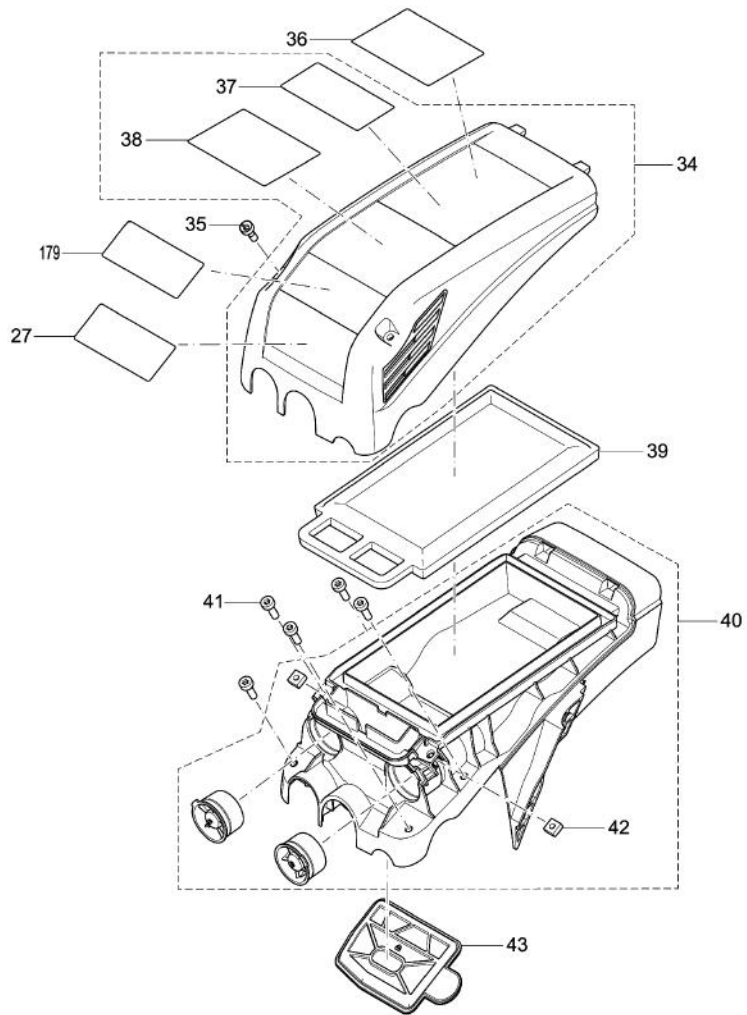

Model No.EK6101 POWER CUTTER

Model No.EK6101 POWER CUTTER

Model No.EK6101 POWER CUTTER

Model No.EK6101 POWER CUTTER

Model No.EK6101 POWER CUTTER

Model No.EK6101 POWER CUTTER

Model No.EK6101 POWER CUTTER

Item	Parts No.	Description	I/C	Qty	New/Old	Opt. 1	Opt. 2	Note
001	123476-5	FUEL TANK CPL. BLUE		1				
D10		INC. 2						
002	143445-0	VALVE COVER CPL.		1				
D10		INC. 3,4						
003	424170-5	VALVE		1				
004	213829-7	O-RING 17		2				
005	852C57-3	EK6101 NAME PLATE		1				
006	264108-6	SQUARE NUT M5		5				
007	456295-7	GRIP OUTER SHELL		1				
008	266478-9	H.L.TAPPING SCREW 5.5X16		1				
009	424781-6	RUBBER FOOT		1				
010	163499-1	SUCTION HEAD		1				
011	424782-4	FUEL LINE		1				
012	213826-3	O-RING 13		1				
013	213827-1	O-RING 20		1				
014	456299-9	NIPPLE		1				
015	141378-3	TANK CAP COMPLETE		1				
D10		INC. 16						
016	213080-9	O RING 29.5		1				
017	346958-2	BOTTOM SHEET		1				
018	266991-7	H.L.TAPPING SCREW 5X15		4				
019	266605-8	H.L. SOCKET HEAD BOLT M5X16		2				
020	143461-2	DAMPING SPRING COMPLETE		2				
021	266950-1	H.L.SOCKET HEAD BOLT M6X14		2				
022	143442-6	TUBULAR HANDLE CPL.		1				
023	143460-4	DAMPING SPRING CPL.		1				
024	143462-0	DAMPING SPRING COMPLETE		1				
025	266950-1	H.L.SOCKET HEAD BOLT M6X14		1				
026	266475-5	H.L.TAPPING SCREW 5.5X20		2				
028	456297-3	CLAMP HANDLE		1				
029	266990-9	H.L. SOCKET HEAD BOLT M6X35		1				
030	319369-4	STAND SUPPORT		1				
031	424788-2	DAMPER		1				
032	266475-5	H.L.TAPPING SCREW 5.5X20		2				
033	424781-6	RUBBER FOOT		2				
034	143451-5	FILTER COVER CPL.		1				
D10		INC. 37,38						
035	266947-0	H.L. SOCKET HEAD BOLT M5X14		2				
036	807L79-2	CAUTION LABEL		1				
037	807F55-0	WARNING SYMBLOS		1				