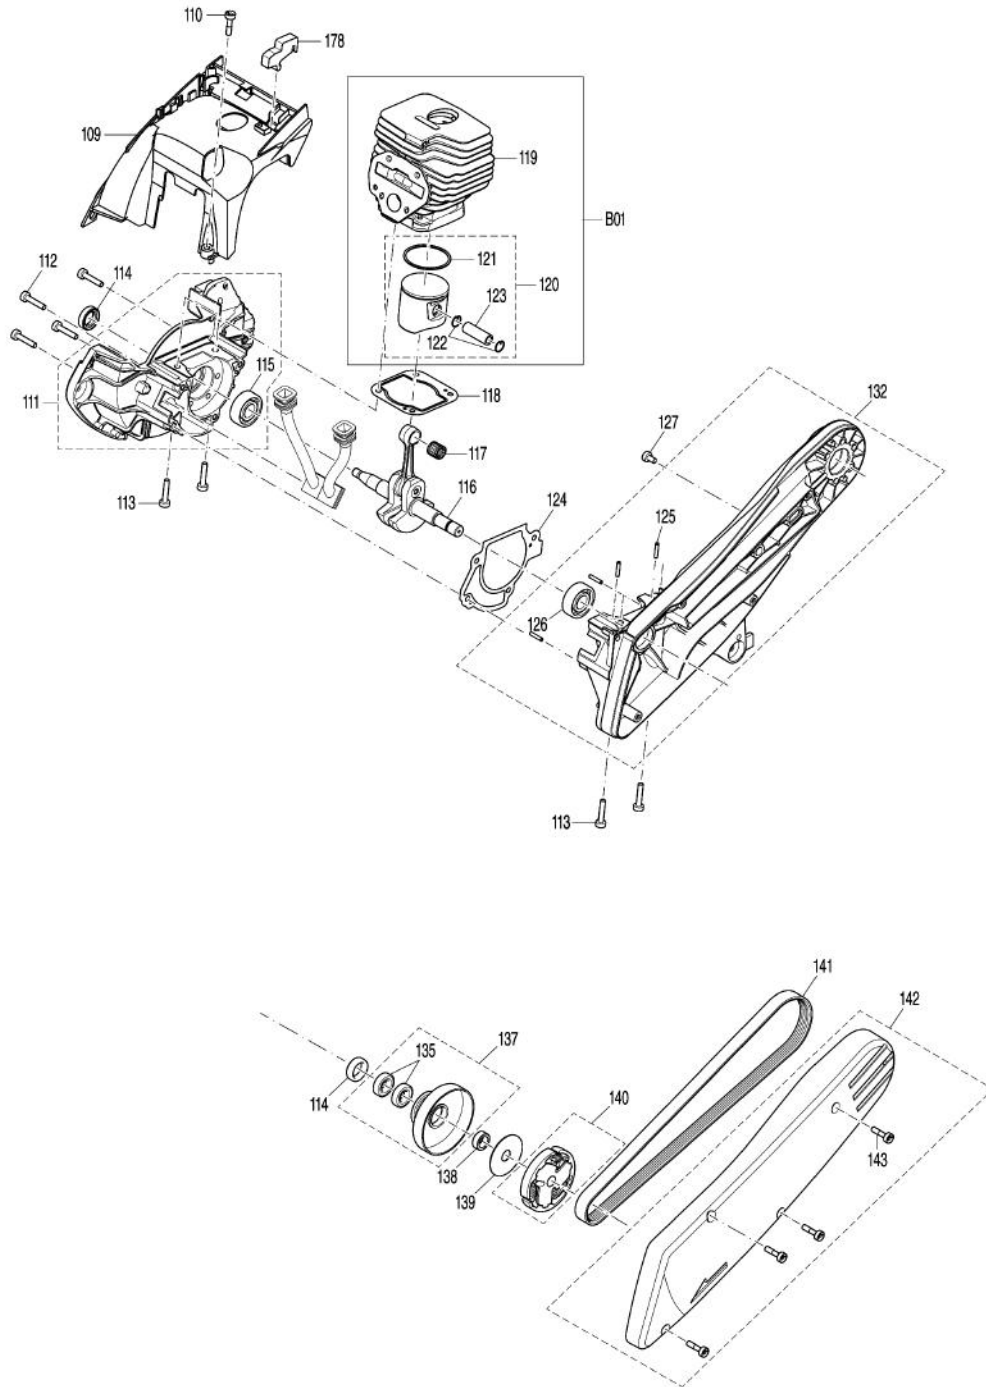

Model No.EK6101 POWER CUTTER

Model No.EK6101 POWER CUTTER

Model No.EK6101 POWER CUTTER

Model No.EK6101 POWER CUTTER

Model No.EK6101 POWER CUTTER

Model No.EK6101 POWER CUTTER

Model No.EK6101 POWER CUTTER

Item	Parts No.	Description	I/C	Qty	New/Old	Opt. 1	Opt. 2	Note
001	123476-5	FUEL TANK CPL. BLUE		1				
D10		INC. 2						
002	143445-0	VALVE COVER CPL.		1				
D10		INC. 3,4						
003	424170-5	VALVE		1				
004	213829-7	O-RING 17		2				
005	852C57-3	EK6101 NAME PLATE		1				
006	264108-6	SQUARE NUT M5		5				
007	456295-7	GRIP OUTER SHELL		1				
008	266478-9	H.L.TAPPING SCREW 5.5X16		1				
009	424781-6	RUBBER FOOT		1				
010	163499-1	SUCTION HEAD		1				
011	424782-4	FUEL LINE		1				
012	213826-3	O-RING 13		1				
013	213827-1	O-RING 20		1				
014	456299-9	NIPPLE		1				
015	141378-3	TANK CAP COMPLETE		1				
D10		INC. 16						
016	213080-9	O RING 29.5		1				
017	346958-2	BOTTOM SHEET		1				
018	266991-7	H.L.TAPPING SCREW 5X15		4				
019	266605-8	H.L. SOCKET HEAD BOLT M5X16		2				
020	143461-2	DAMPING SPRING COMPLETE		2				
021	266950-1	H.L.SOCKET HEAD BOLT M6X14		2				
022	143442-6	TUBULAR HANDLE CPL.		1				
023	143460-4	DAMPING SPRING CPL.		1				
024	143462-0	DAMPING SPRING COMPLETE		1				
025	266950-1	H.L.SOCKET HEAD BOLT M6X14		1				
026	266475-5	H.L.TAPPING SCREW 5.5X20		2				
028	456297-3	CLAMP HANDLE		1				
029	266990-9	H.L. SOCKET HEAD BOLT M6X35		1				
030	319369-4	STAND SUPPORT		1				
031	424788-2	DAMPER		1				
032	266475-5	H.L.TAPPING SCREW 5.5X20		2				
033	424781-6	RUBBER FOOT		2				
034	143451-5	FILTER COVER CPL.		1				
D10		INC. 37,38						
035	266947-0	H.L. SOCKET HEAD BOLT M5X14		2				
036	807L79-2	CAUTION LABEL		1				
037	807F55-0	WARNING SYMBLOS		1				