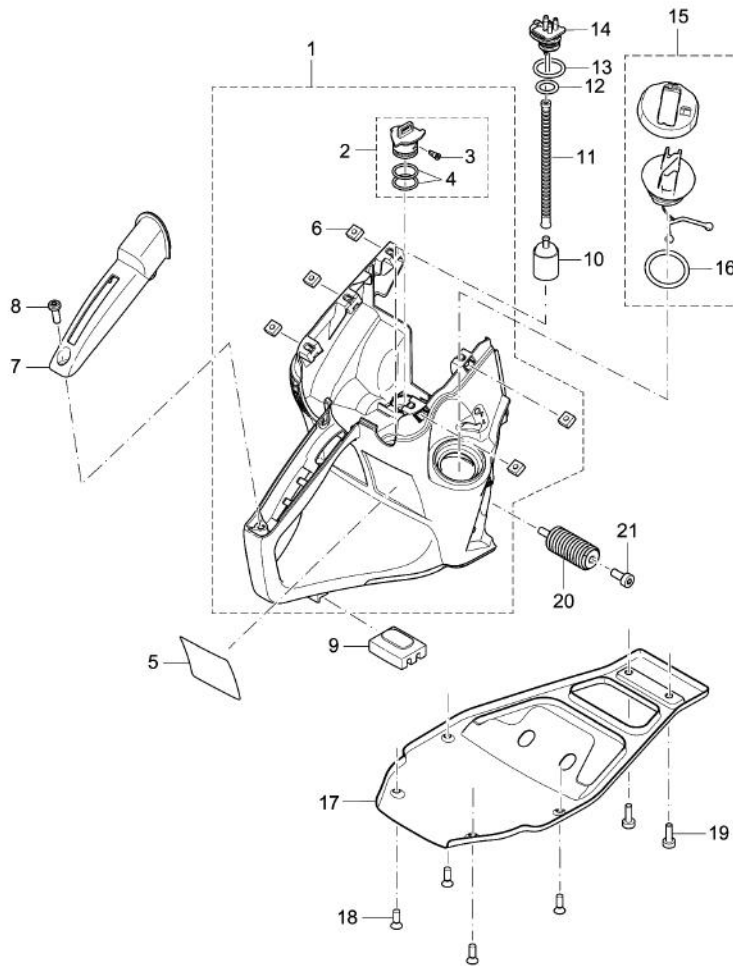

Model No.EK6101 POWER CUTTER

Model No.EK6101 POWER CUTTER

Model No.EK6101 POWER CUTTER

Model No.EK6101 POWER CUTTER

Model No.EK6101 POWER CUTTER

Model No.EK6101 POWER CUTTER

Model No.EK6101 POWER CUTTER

Item	Parts No.	Description	I/C	Qty	New/Old	Opt. 1	Opt. 2	Note
001	123476-5	FUEL TANK CPL. BLUE		1				
D10		INC. 2						
002	143445-0	VALVE COVER CPL.		1				
D10		INC. 3,4						
003	424170-5	VALVE		1				
004	213829-7	O-RING 17		2				
005	852C57-3	EK6101 NAME PLATE		1				
006	264108-6	SQUARE NUT M5		5				
007	456295-7	GRIP OUTER SHELL		1				
008	266478-9	H.L.TAPPING SCREW 5.5X16		1				
009	424781-6	RUBBER FOOT		1				
010	163499-1	SUCTION HEAD		1				
011	424782-4	FUEL LINE		1				
012	213826-3	O-RING 13		1				
013	213827-1	O-RING 20		1				
014	456299-9	NIPPLE		1				
015	141378-3	TANK CAP COMPLETE		1				
D10		INC. 16						
016	213080-9	O RING 29.5		1				
017	346958-2	BOTTOM SHEET		1				
018	266991-7	H.L.TAPPING SCREW 5X15		4				
019	266605-8	H.L. SOCKET HEAD BOLT M5X16		2				
020	143461-2	DAMPING SPRING COMPLETE		2				
021	266950-1	H.L.SOCKET HEAD BOLT M6X14		2				
022	143442-6	TUBULAR HANDLE CPL.		1				
023	143460-4	DAMPING SPRING CPL.		1				
024	143462-0	DAMPING SPRING COMPLETE		1				
025	266950-1	H.L.SOCKET HEAD BOLT M6X14		1				
026	266475-5	H.L.TAPPING SCREW 5.5X20		2				
028	456297-3	CLAMP HANDLE		1				
029	266990-9	H.L. SOCKET HEAD BOLT M6X35		1				
030	319369-4	STAND SUPPORT		1				
031	424788-2	DAMPER		1				
032	266475-5	H.L.TAPPING SCREW 5.5X20		2				
033	424781-6	RUBBER FOOT		2				
034	143451-5	FILTER COVER CPL.		1				
D10		INC. 37,38						
035	266947-0	H.L. SOCKET HEAD BOLT M5X14		2				
036	807L79-2	CAUTION LABEL		1				
037	807F55-0	WARNING SYMBLOS		1				