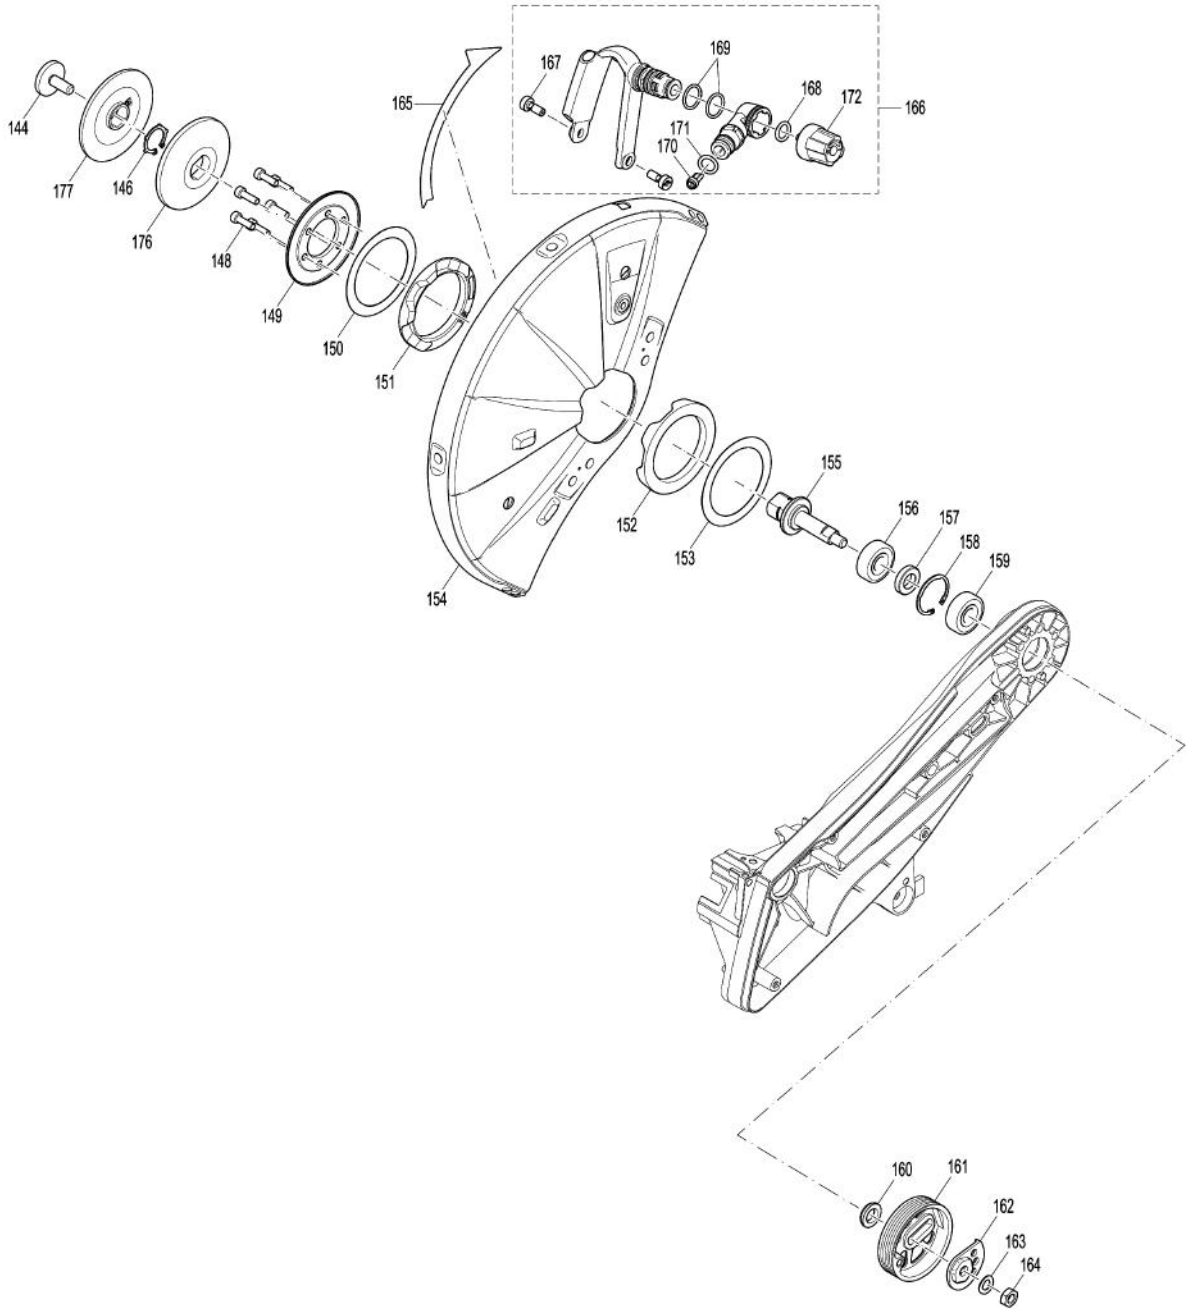

Model No.EK6101 POWER CUTTER

Model No.EK6101 POWER CUTTER

Item	Parts No.	Description	I/C	Qty	New/Old	Opt. 1	Opt. 2	Note
001	123476-5	FUEL TANK CPL. BLUE		1				
D10		INC. 2						
002	143445-0	VALVE COVER CPL.		1				
D10		INC. 3,4						
003	424170-5	VALVE		1				
004	213829-7	O-RING 17		2				
005	852C57-3	EK6101 NAME PLATE		1				
006	264108-6	SQUARE NUT M5		5				
007	456295-7	GRIP OUTER SHELL		1				
008	266478-9	H.L.TAPPING SCREW 5.5X16		1				
009	424781-6	RUBBER FOOT		1				
010	163499-1	SUCTION HEAD		1				
011	424782-4	FUEL LINE		1				
012	213826-3	O-RING 13		1				
013	213827-1	O-RING 20		1				
014	456299-9	NIPPLE		1				
015	141378-3	TANK CAP COMPLETE		1				
D10		INC. 16						
016	213080-9	O RING 29.5		1				
017	346958-2	BOTTOM SHEET		1				
018	266991-7	H.L.TAPPING SCREW 5X15		4				
019	266605-8	H.L. SOCKET HEAD BOLT M5X16		2				
020	143461-2	DAMPING SPRING COMPLETE		2				
021	266950-1	H.L.SOCKET HEAD BOLT M6X14		2				
022	143442-6	TUBULAR HANDLE CPL.		1				
023	143460-4	DAMPING SPRING CPL.		1				
024	143462-0	DAMPING SPRING COMPLETE		1				
025	266950-1	H.L.SOCKET HEAD BOLT M6X14		1				
026	266475-5	H.L.TAPPING SCREW 5.5X20		2				
028	456297-3	CLAMP HANDLE		1				
029	266990-9	H.L. SOCKET HEAD BOLT M6X35		1				
030	319369-4	STAND SUPPORT		1				
031	424788-2	DAMPER		1				
032	266475-5	H.L.TAPPING SCREW 5.5X20		2				
033	424781-6	RUBBER FOOT		2				
034	143451-5	FILTER COVER CPL.		1				
D10		INC. 37,38						
035	266947-0	H.L. SOCKET HEAD BOLT M5X14		2				
036	807L79-2	CAUTION LABEL		1				
037	807F55-0	WARNING SYMBLOS		1