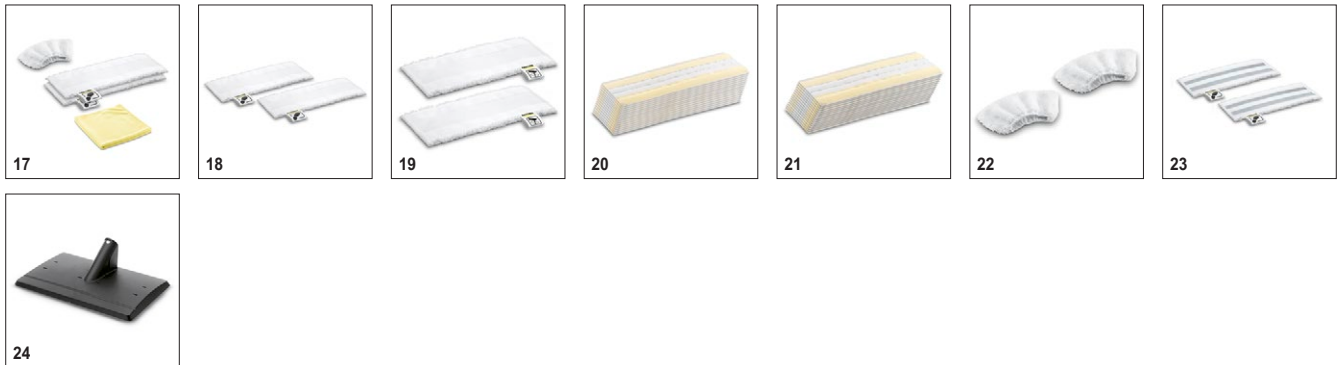

SI 4 EasyFix Iron (ye) *EU 1.512-462.0

KÄRCHER

		Артикул	Количество				Цена	Описание	
Комплект микроволоконных салфеток для кухни	17	2.863-265.0	4 шт.					Набор микроволоконных салфеток для оптимальной уборки на кухне: 2 салфетки для пола к насадке для пола EasyFix, 1 обтяжка для ручной насадки и 1 салфетка для чистки нержавеющей стали.	☐
Комплект микроволоконных салфеток к насадке для пола EasyFix	18	2.863-259.0	2 шт.					2 износостойкие и хорошо впитывающие влагу микроволоконные салфетки для пола к насадке для пола EasyFix, удобно закрепляемые застежкой-липучкой и снимаемые без контакта с грязью.	☐
Комплект микроволоконных салфеток к насадке для пола EasyFix Mini	19	2.863-296.0	2 шт.					2 износостойкие и хорошо впитывающие влагу микроволоконные салфетки для пола к насадке для пола EasyFix Mini, удобно закрепляемые застежкой-липучкой и снимаемые без контакта с грязью.	☐
Набор одноразовых салфеток для пароочистителей SC	20	2.863-299.0	15 шт.					Набор 15 одноразовых салфеток к насадке для пола EasyFix для быстрого и гигиенической очистки твердых поверхностей. Желтые полоски застежки-липучки позволяют легко крепить ткань к насадке.	☐
SC Disposable Cloth EasyFix Mini	21	2.863-300.0	15 шт.						☐
Комплект микроволоконных обтяжек для ручной насадки	22	2.863-270.0	2 шт.					2 обтяжки из высококачественного микролокна для ручной насадки, обеспечивающие улучшенное отделение и поглощение жировых и прочих загрязнений.	☐
Комплект абразивных салфеток к насадке для пола EasyFix	23	2.863-309.0	2 шт.					Абразивные салфетки для пола EasyFix удаляют даже стойкие пятна с каменных полов, нечувствительных к механическим воздействиям. Застежка-липучка позволяет легко прикреплять салфетку к насадке и снимать ее без контакта с грязью.	☐
Другое									
Насадка для удаления обоев	24	2.863-062.0	1 шт.					Насадка для удаления обоев идеально подходит для удаления обоев и остатков клея, используя силу пара.	☐

■ Включено в комплект поставки ☐ Доступные аксессуары