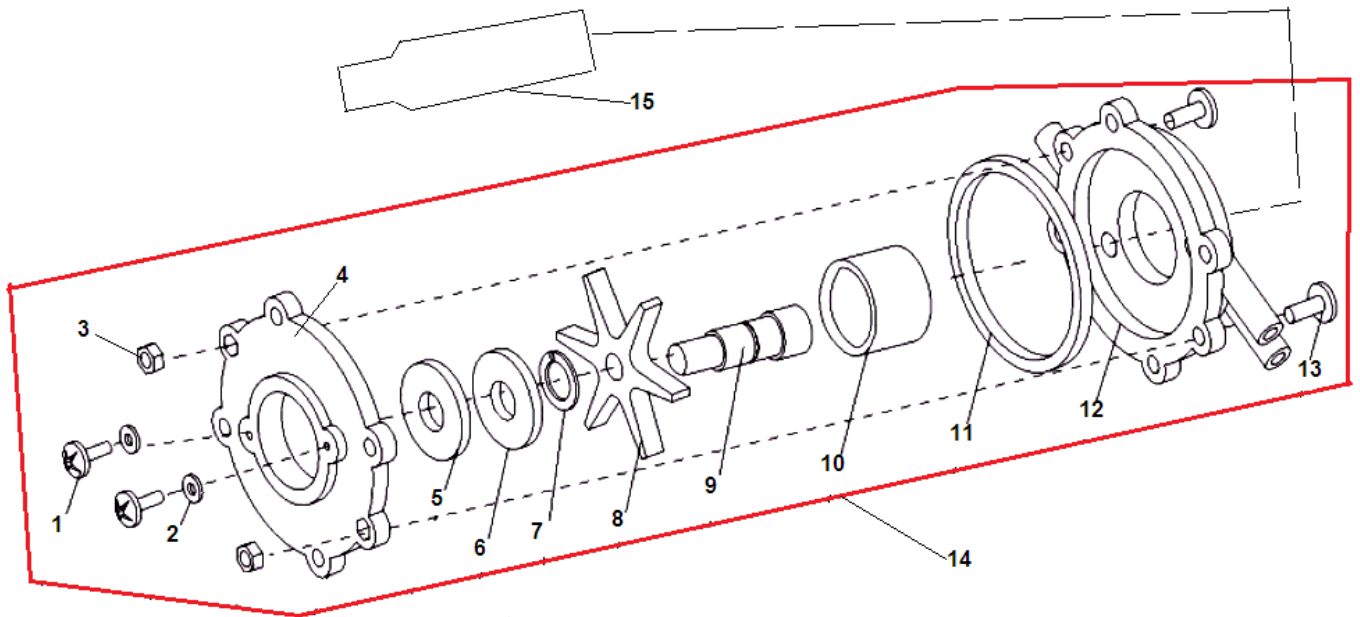

№	Артикул	Наименование	К-во	№	Артикул	Наименование	К-во
1	02050070044	Стартер в сборе	1	31	16257131/ 02050010049	Глушитель	1
2	03030070018	Гайка М8	2	32	03010010016	Болт М5х12	2
3	02060040031	Шайба 8	1	33	L7T	Свеча зажигания	1
4	70070080019	Храповик стартера	1	34	16257134/ 70030030688	Крышка цилиндра	1
5	03100010016	Сальник коленвала 13х22х6	1	35	01040030002	Оболочка троса газа	1
6	70070050029/ 70070050105	Картер сторона стартера	1	36	02070010087	Прокладка под теплоизолятор	2
7	03060010004	Штифт 4х10	2	37	02020160067	Пластина под теплоизолятор	1
8	03090010016	Подшипник коленвала 6202	2	38	02020040008	Клипса	1
9	02020120048	Коленвал	1	39	02050120002	Фильтр топливный	1
10	03070010002	Шпонка маховика	1	40	16257140/ 02110030033	Теплоизолятор	1
11	03090020026	Подшипник поршневого пальца	1	41	03010010045	Болт М5Х30	2
12	02020010007	Палец поршня	1	42	16257142/ 02070010058	Прокладка под карбюратор	2
13	02020030014	Кольцо стопорное пальца	2	43	02050020044	Карбюратор	1
14	02010020021	Поршень	1	44	70070060011	Корпус воздушного фильтра	1
15	02020020015	Кольцо поршневое	2	45	01040010014	Шланг топливный 4,5х560	1
16	02070010116	Прокладка картера	1	46	03010010021	Болт М5х20	9
17	70070050028/ 70070050104	Картер сторона маховика	1	47	02020160074	Плата корпуса фильтра	1
18	50030360001	Шайба 5	12	48	03010060072	Винт 3х6	1

№	Артикул	Наименование	К-во	№	Артикул	Наименование	К-во
1	03010040037	Винт 2,9x10	2	9	02030040003	Вал крыльчатки	1
2	03040010013	Шайба 3	2	10	02030040001	Клапан дозирующий	1
3	03030010015	Гайка М4	2	11	02070010173	Прокладка насоса	1
4	70030180152	Крышка насоса	1	12	70030180003	Корпус насоса	1
5	03100010007	Сальник насоса 10x18x6	1	13	03010060071	Болт М4x10	2
6	03090010015	Подшипник 6000-2RS	1	14	61290140001	<b>Насос комплект</b>	<b>1</b>
7	03120010001	Кольцо уплотнительное	1	15	70030180153	Адаптер насоса	1
8	02030040002	Крыльчатка насоса	1				