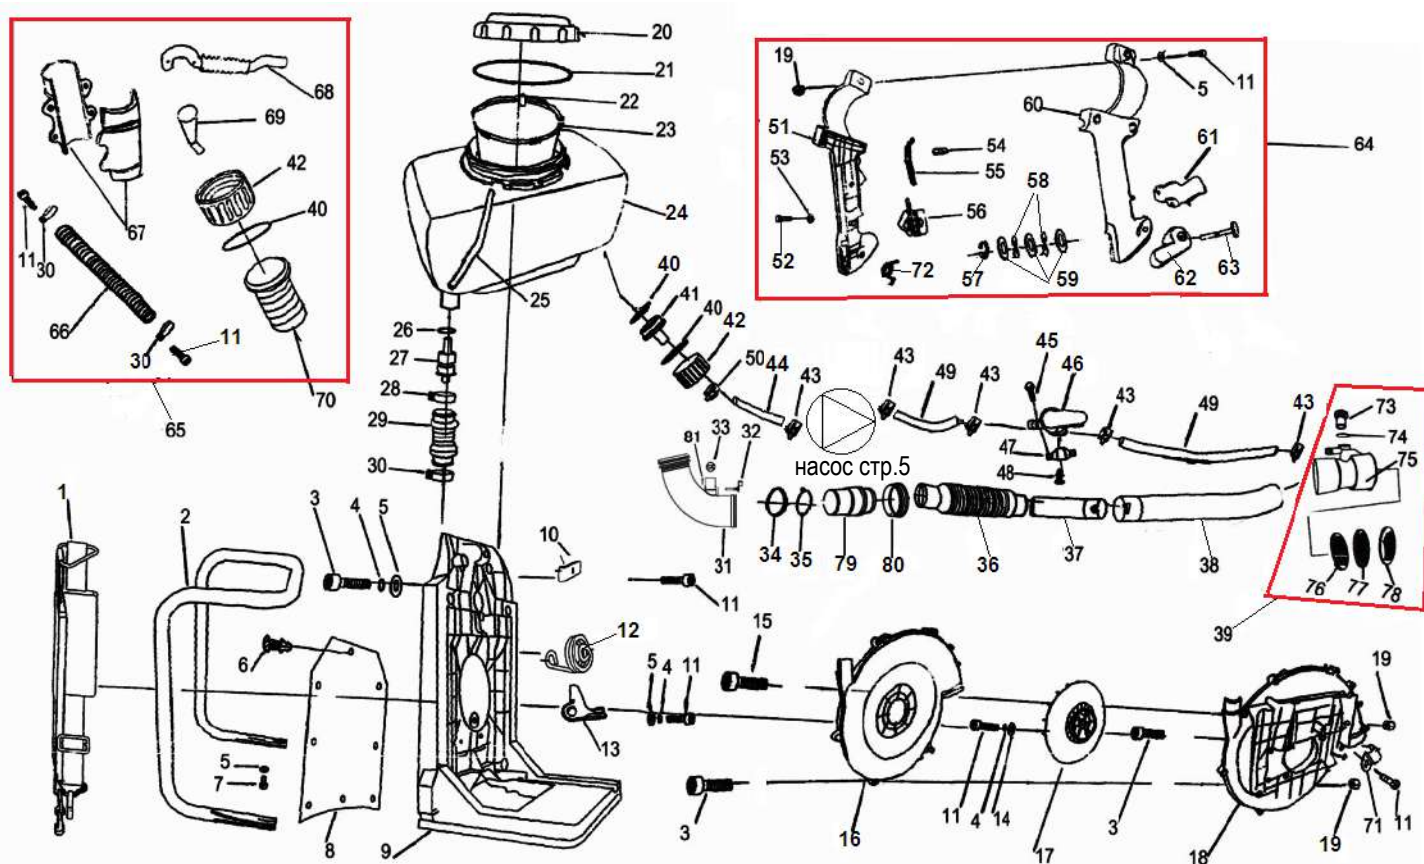

№	Артикул	Наименование	К-во	№	Артикул	Наименование	К-во
1	02050060010	Ремень подвеса	1	42	70030060048	Крышка штуцера	1
2	02010030008	Рама	1	43	02020040005	Хомут	3
3	03010040057	Болт М5х20	12	44	02120020034	Шланг от бака к насосу	1
4	03050010015	Шайба 5	23	45	03010030002	Болт М5х12	2
5	03040020020	Шайба 5	21	46	02050190018	Кран	1
6	02110030174	Клипса	6	47	02020160352	Суппорт крана	1
7	03010040031	Винт 3,5х19	2	48	70070030022	Болт М4х12	2
8	02050060034	Задняя спинка	1	49	02120020033	Шланг к крану/к распылителю	2
9	70030180327	Корпус	1	50	02020040003	Хомут	1
10	02020160618	Плата корпуса	1	51	70030070358	Рукоятка правая половина	1
11	03010010022	Болт М5х20	13	52	02050150039	Винт 3х16	3
12	16257212/ 02020110019	Виброизолятор	3	53	70080010026	Шайба	3
13	02020160051	Суппорт виброизолятора	3	54	70030180154	Штифт	1
14	03040030002	Шайба 5	2	55	02050050065	Контакты выключателя	1
15	03010060090	Болт М5х50	2	56	70030070105	Выключатель	1
16	70030010028	Корпус крыльчатки левая	1	57	03120030003	Зажим	1
17	70030090004	Крыльчатка	1	58	03040050001	Шайба	2
18	70030010033	Корпус крыльчатки правая	1	59	03040010012	Шайба	3
19	03030010013	Гайка М5	4	60	70030070359	Рукоятка левая половина	1
20	70030060160	Крышка бака для химикатов	1	61	70030070134	Курок газа	1

№	Артикул	Наименование	К-во	№	Артикул	Наименование	К-во
1	03010040037	Винт 2,9x10	2	9	02030040003	Вал крыльчатки	1
2	03040010013	Шайба 3	2	10	02030040001	Клапан дозирующий	1
3	03030010015	Гайка М4	2	11	02070010173	Прокладка насоса	1
4	70030180152	Крышка насоса	1	12	70030180003	Корпус насоса	1
5	03100010007	Сальник насоса 10x18x6	1	13	03010060071	Болт М4x10	2
6	03090010015	Подшипник 6000-2RS	1	14	61290140001	<b>Насос комплект</b>	<b>1</b>
7	03120010001	Кольцо уплотнительное	1	15	70030180153	Адаптер насоса	1
8	02030040002	Крыльчатка насоса	1				